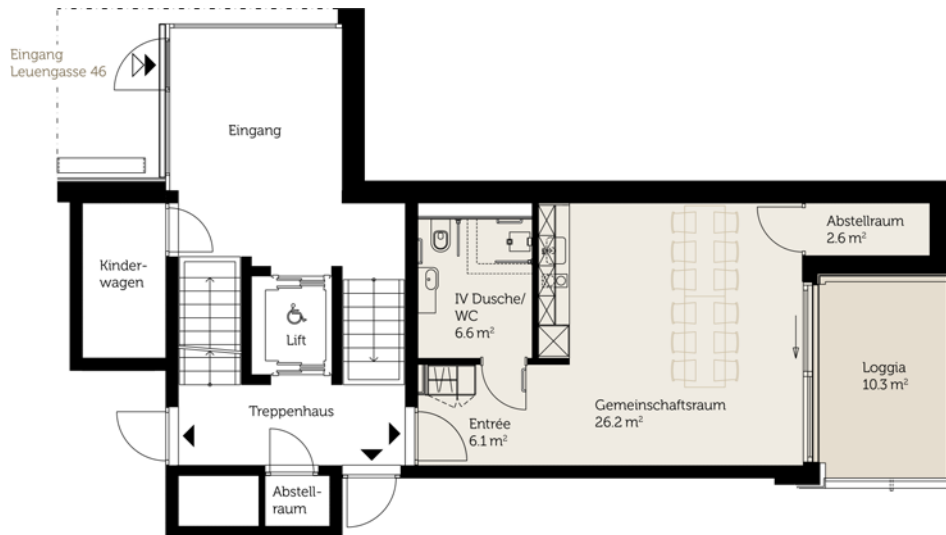

# LEANDRO

Wohne deinen Freiraum!

## Gemeinschaftsraum

Leuengasse 46, 8142 Uitikon

Etage	Erdgeschoss
Nutzfläche	ca. 41.6 m <sup>2</sup>
Aussenraum	ca. 10.3 m <sup>2</sup>

Massverschiebungen, Änderungen und Korrekturen bleiben vorbehalten.

1:150