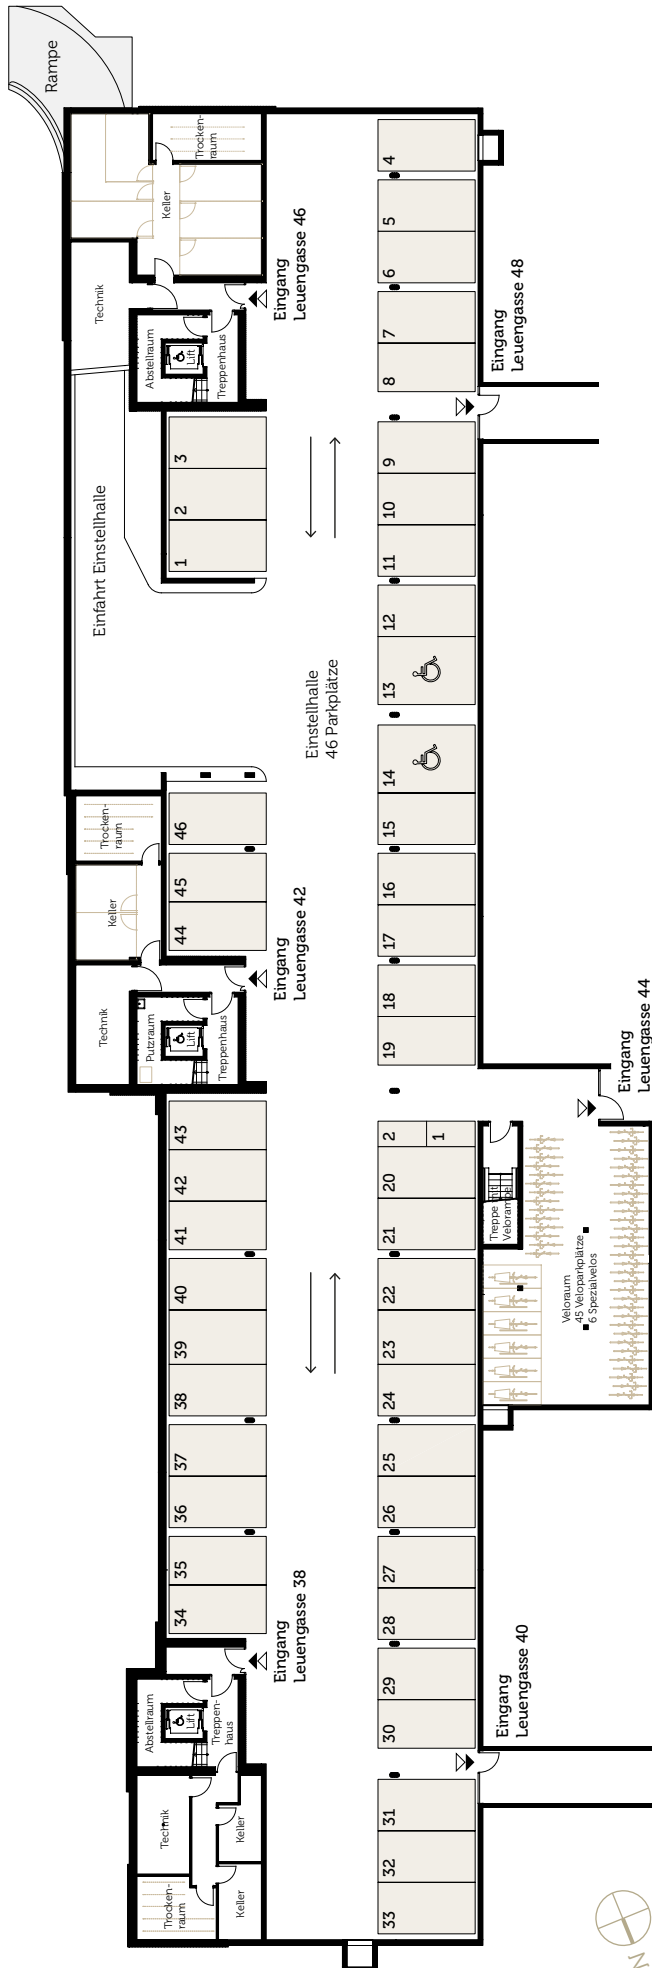

# LEANDRO

Wohne deinen Freiraum!

## Einstellhalle

Leuengasse 38 – 48, 8142 Uitikon

Einstellhallenparkplatz mit Ladestation

CHF 50'000.-

Motorradparkplatz

CHF 12'000.-

Einteilung der Parkplätze erfolgt durch den Verkäufer / Bauherr.  
Massverschiebungen, Änderungen und Korrekturen bleiben vorbehalten.